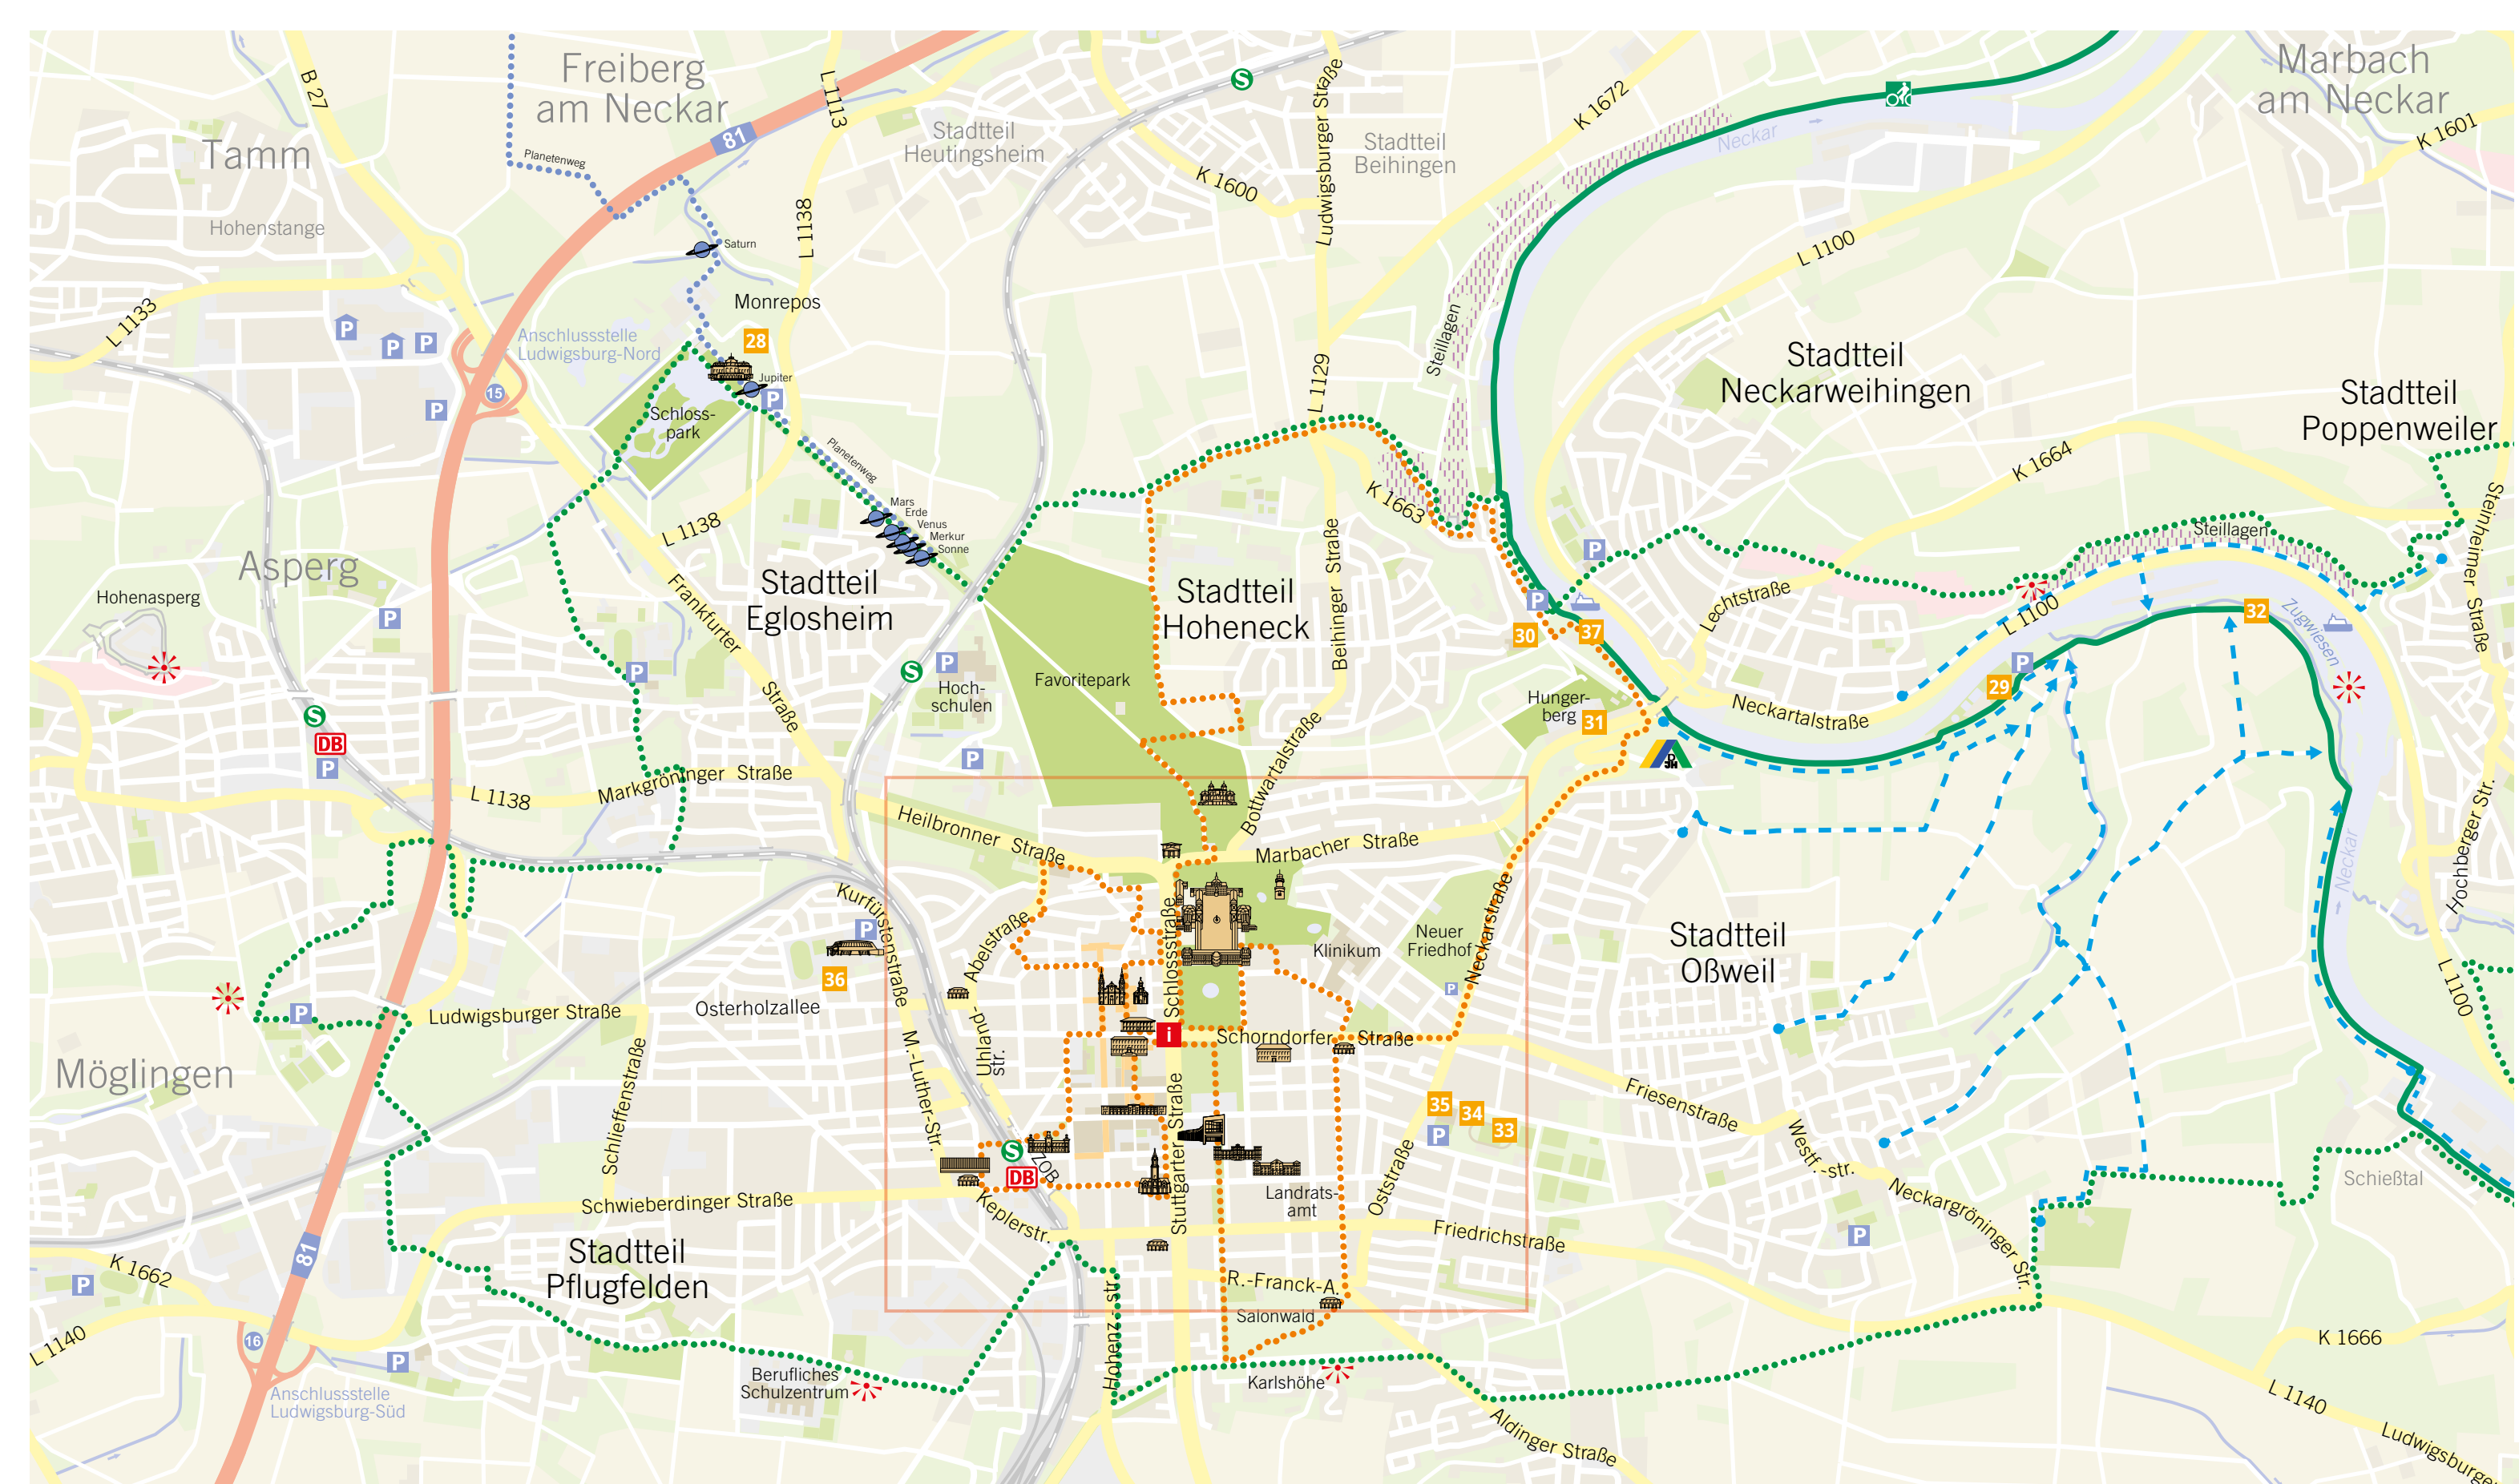

DB **DEUTSCHE BAHN** German Railways

S **S-BAHN** Suburban railway

R **RADSTATION** Bike station

P **PARKHAUS / TIEFGARAGE**
Parking garage / Underground car park

P **PARKPLATZ** Parking lot

P+R **PARK + RIDE**

W **WOHNMOBILSTELLPLÄTZE** Caravan sites

B **BUSPARKPLÄTZE** Bus parking

F **FUSSGÄNGERZONE** Pedestrian zone

ZOB **ZENTRALER OMNIBUSBAHNHOF**
Central bus station

- 28 SEESCHLOSS MONREPOS**
Monrepos Lakeside Palace
visit.ludwigsburg.de/monrepos
WEINGUT HERZOG VON WÜRTEMBERG
Duke of Württemberg Winery
www.weingut-wuerttemberg.de
BOOTSVERLEIH *Boat rental*
www.bootsverleih-monrepos.de
- 29 FREIBAD HOHENECK** *Outdoor pool Hoheneck*
 Otto-Konz-Weg 1 | www.swlb.de/freibad
- 30 HEILBAD HOHENECK** *Spa Hoheneck*
 Uferstraße 50 | www.swlb.de/heilbad
- 31 NATUR INFOZENTRUM CASA MELLIFERA**
Casa Mellifera Nature Information Centre
 Hungerberg 2 | ludwigsburg.de/naturinfozentrum
- 32 NECKARBIOTOP ZUGWIESEN**
Zugwiesen Neckar River habitat
 Am Ring 34 | neckar.ludwigsburg.de
- 33 LUDWIG-JAHN-STADION** *Ludwig-Jahn Stadium*
 Bebenhäuserstraße 41 | www.sport-ludwigsburg.de
- 34 KUNSTEISBAHN LUDWIGSBURG**
Ludwigsburg Artificial Ice Rink
 Fuchshofstraße 50 | www.swlb.de/kunsteisbahn
- 35 STADIONBAD LUDWIGSBURG**
Ludwigsburg Stadium pool
 Berliner Platz 1 | www.swlb.de/stadionbad
- 36 RUNDSPOORTHALLE** *Sports hall*
 Kurfürstenstraße 23 | www.sport-ludwigsburg.de
- 37 NECKAR-KÄPT'N**
Anlegestelle Hoheneck Shipping pier Hoheneck
www.neckar-kaeptn.de
-  **NECKARTAL-RADWEG, ALB-NECKAR-WEG**
Bike route Neckartal, Alb-Neckar route
-  **AUSSICHTSSTELLEN** *Viewing points*
-  **PLANETENWEG** *Planetary path*
-  **300-MINUTEN-WEG** *300-minute trail*
-  **RUNDWANDERWEG** *Circular trail*
-  **ZUGWIESEN-FUSSWEGE** *Zugwiesen footpaths*
-  **SCHIFFSANLEGESTELLE** *Shipping pier*