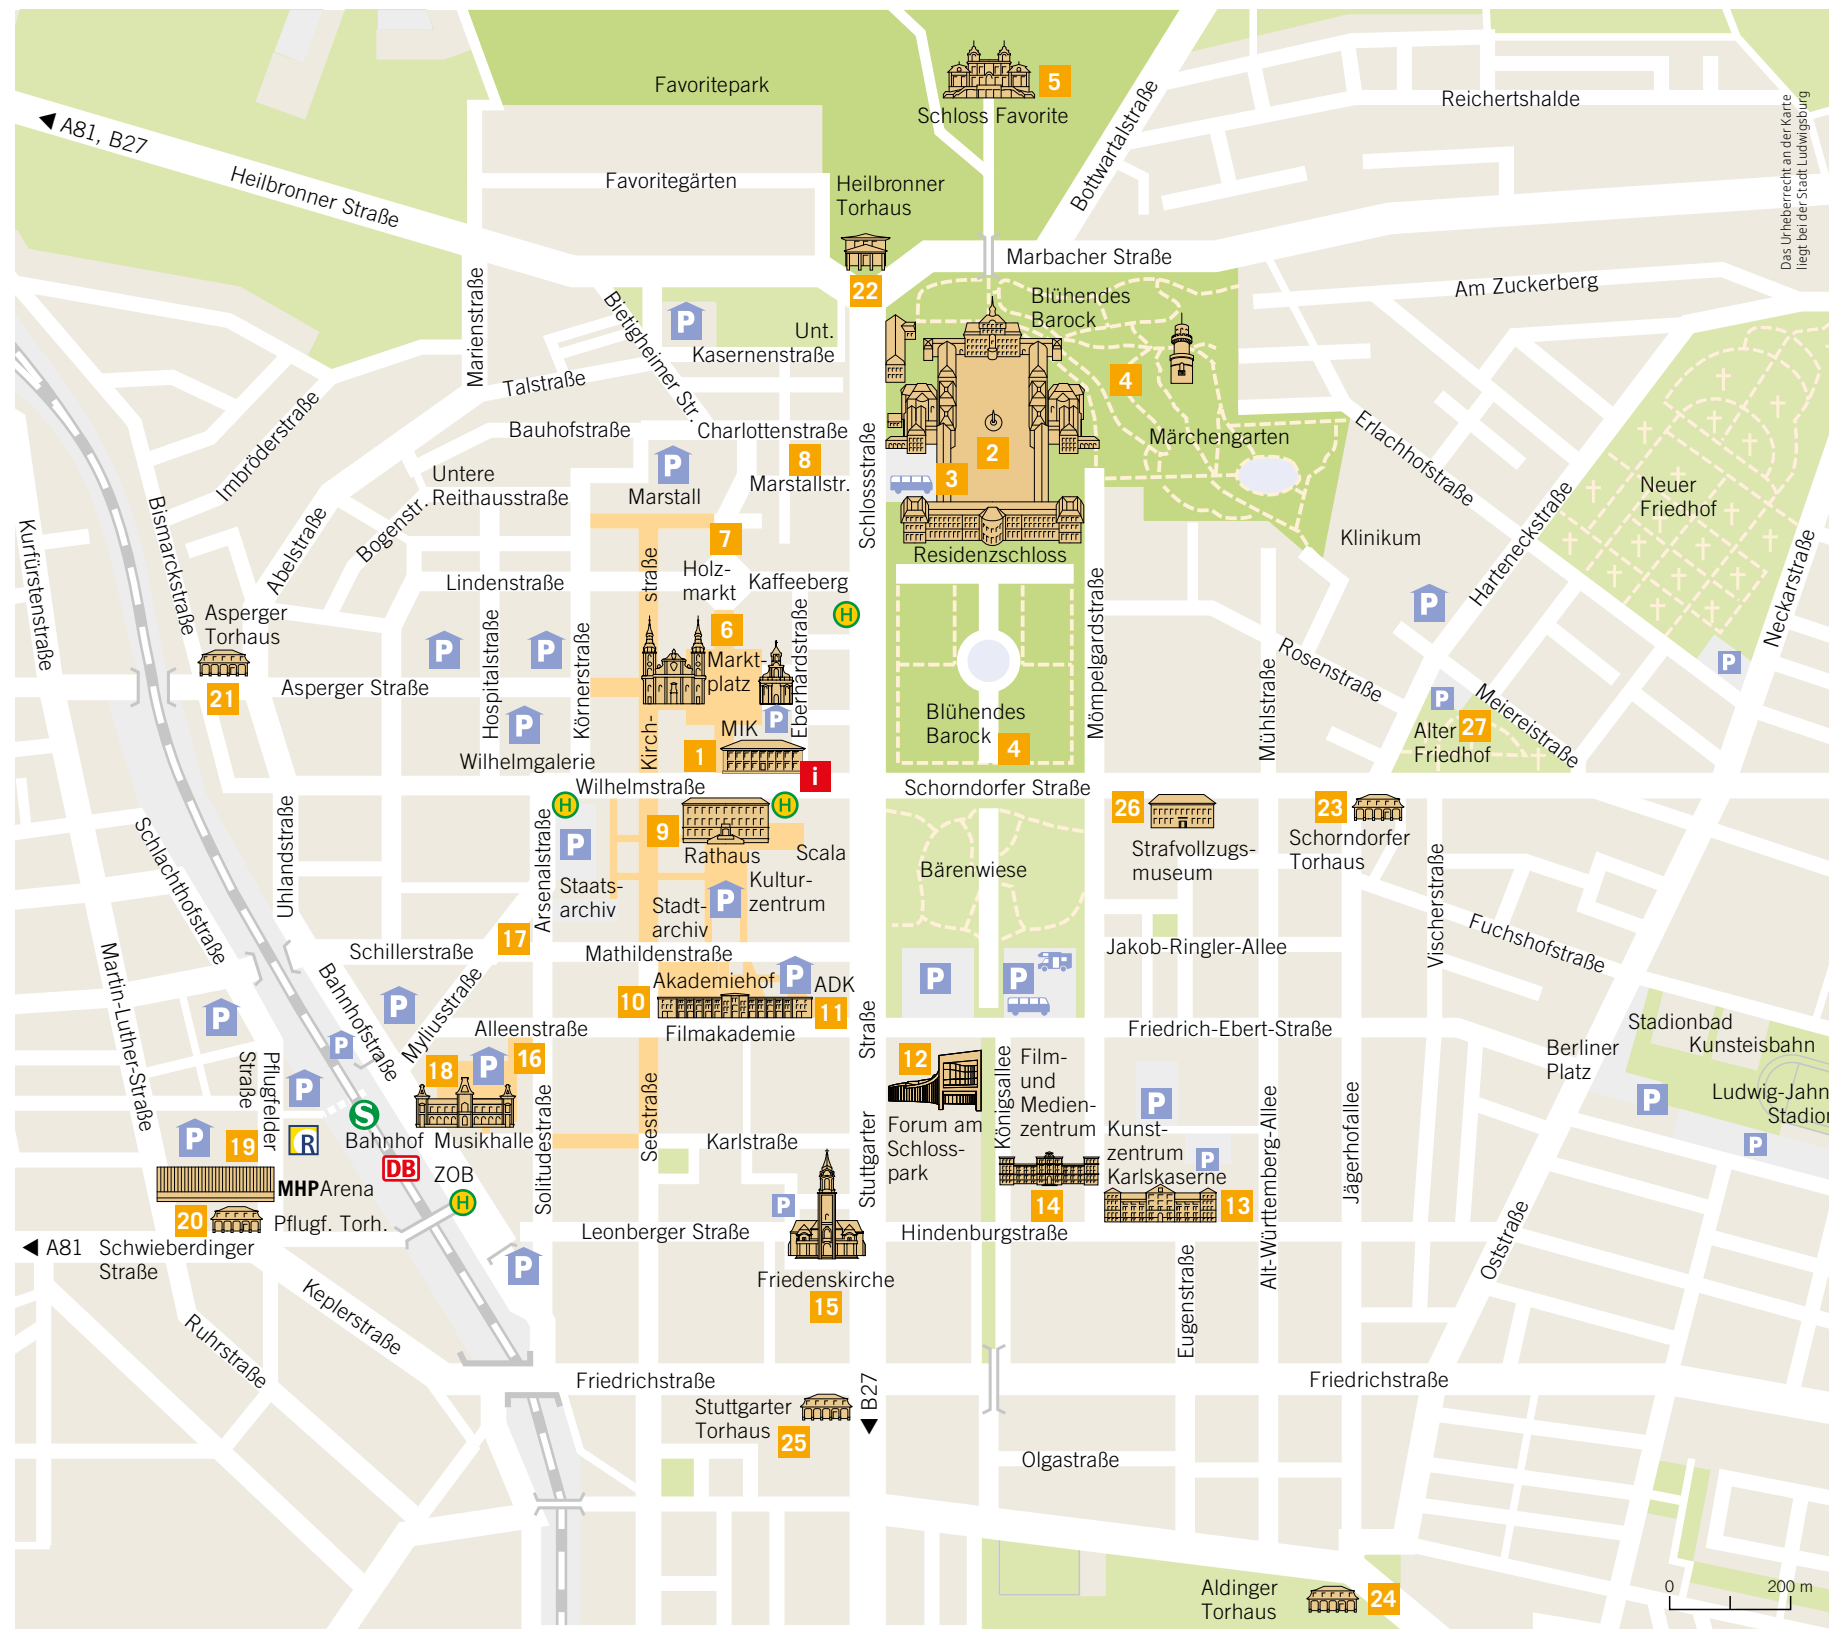

@visitludwigsburg

1 **TOURIST INFORMATION & TICKET SERVICE**
im MIK, Eberhardstraße 1 | visit.ludwigsburg.de

1 **MIK (MUSEUM INFORMATION KUNST)**
Eberhardstraße 1 | mik.ludwigsburg.de

2 **RESIDENZSCHLOSS LUDWIGSBURG**
Ludwigsburg Residential Palace
Schlossstraße 30 | www.schloss-ludwigsburg.de

4 **BLÜHENDES BAROCK MIT MÄRCHENGARTEN**
Horticultural exhibition with Fairytale Garden
Haupteingang Schorndorfer Straße
Main entrance Schorndorfer Straße
www.blueba.de

5 **SCHLOSS FAVORITE** Favorite Palace
Favoritepark 1 | www.schloss-favorite-ludwigsburg.de

16 **SYNAGOGENPLATZ** Synagogue square
Ecke Alleenstraße und Solitudestraße
www.synagogenplatz.de

17 **SCHILLERPLATZ** Schiller square

18 **MUSIKHALLE** Music and Historic venue
Bahnhofstraße 19 | www.locations-ludwigsburg.de