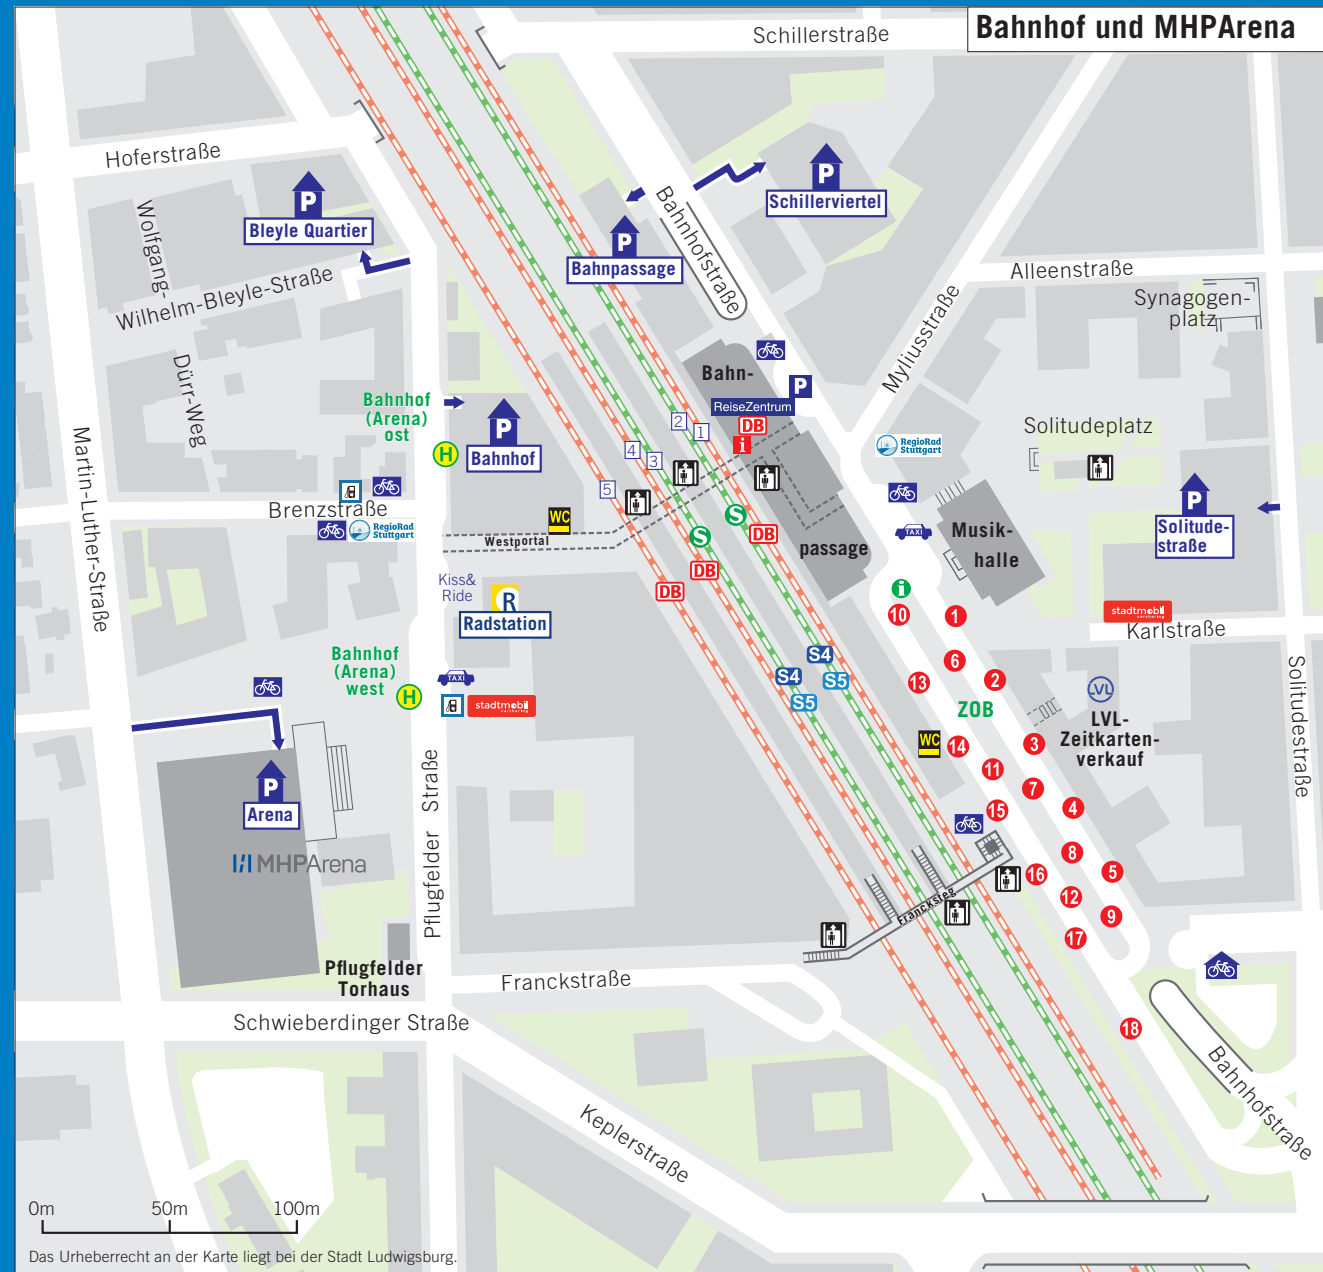

Stromtankstellen in der Innenstadt

Rathausgarage	2 Stationen (2 Ladepunkte)
Akademiefhofgarage	1 Station (1 Ladepunkt)
Mathildenstraße 29/1	1 Station (2 Ladepunkte)
Brenzstraße 2	1 Station (2 Ladepunkte)
Pflugfelder Straße 31	1 Station (2 Ladepunkte)
Alt-Württemberg-Allee 42	1 Station (2 Ladepunkte)
Königsallee 33	1 Station (2 Ladepunkte)
Charlottenstraße 12	1 Station (2 Ladepunkte)
Eugenstraße	1 Station (2 Ladepunkte)
Parkplatz Bärenwiese West	3 Stationen (6 Ladepunkte)

Umweltzone

Ludwigsburg ist Umweltzone. Die grüne Plakette ist erforderlich.
Informationen bei: TÜV, DEKRA oder Kfz-Innungsbetrieben.

Impressum
Herausgeberin: Stadt Ludwigsburg, Dezernat III Mobilität, Sicherheit, Tiefbau,
Wilhelmstraße 11, 71638 Ludwigsburg
Layout/Karten: Stadt Ludwigsburg, Fachbereich Stadtplanung und Vermessung
Stand: September 2021

Parken rund um die MHPArena

Nutzen Sie die **Tiefgarage Arena** oder die umliegenden Parkhäuser. Denken Sie an die Anwohnerinnen und Anwohner – parken Sie nicht im öffentlichen Raum rund um die **MHPArena**.

Schneller, bequemer, stressfreier und günstiger fahren Sie mit **Bus** und **Bahn** direkt vor die Tore der **MHPArena**. Sie liegt in unmittelbarer Nähe zum Bahnhof. Über den Ausgang Westportal erreichen Sie die **MHPArena** in zwei Minuten zu Fuß.