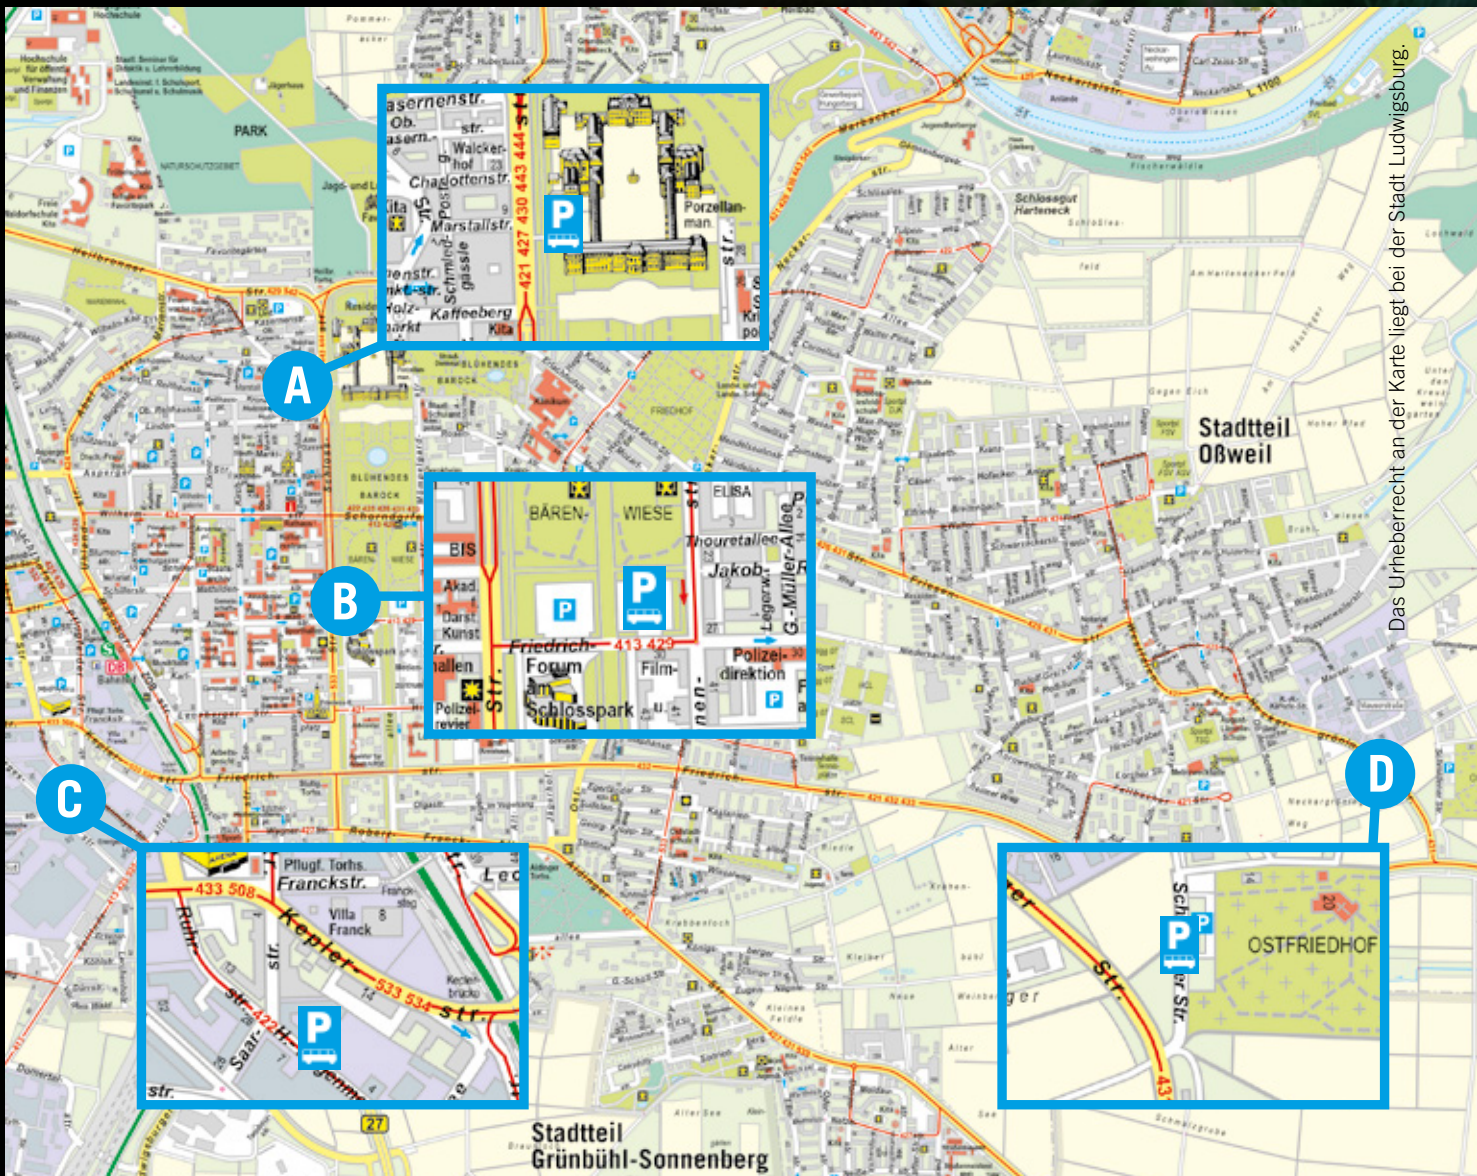

# VENEZIANISCHE MESSE LUDWIGSBURG

## Busparkplätze vom 6. – 8. September 2024

Das Urheberrecht an der Karte liegt bei der Stadt Ludwigsburg.

**A**

**Busparkplatz Residenzschloss**  
Schlossstraße 30  
71634 Ludwigsburg  
48°53'59.1″N 9°11'41.8″E  
ca. 15 Parkplätze

**B**

**Busparkplatz Forum /  
Blühendes Barock**  
Friedrich-Ebert-Straße  
71638 Ludwigsburg  
48°53'36.0″N 9°11'50.3″E  
7 Parkplätze

**C**

**Busparkplatz LVL Jäger**  
Hermann-Hagenmeyer-Straße 4  
71636 Ludwigsburg  
48°53'17.3″N 9°11'07.6″E  
ca. 10 - 15 Parkplätze

**D**

**Busparkplatz Ostfriedhof**  
Schmidener Straße 14  
71640 Ludwigsburg  
48°53'20.8″N 9°14'25.8″E  
ca. 15 Parkplätze