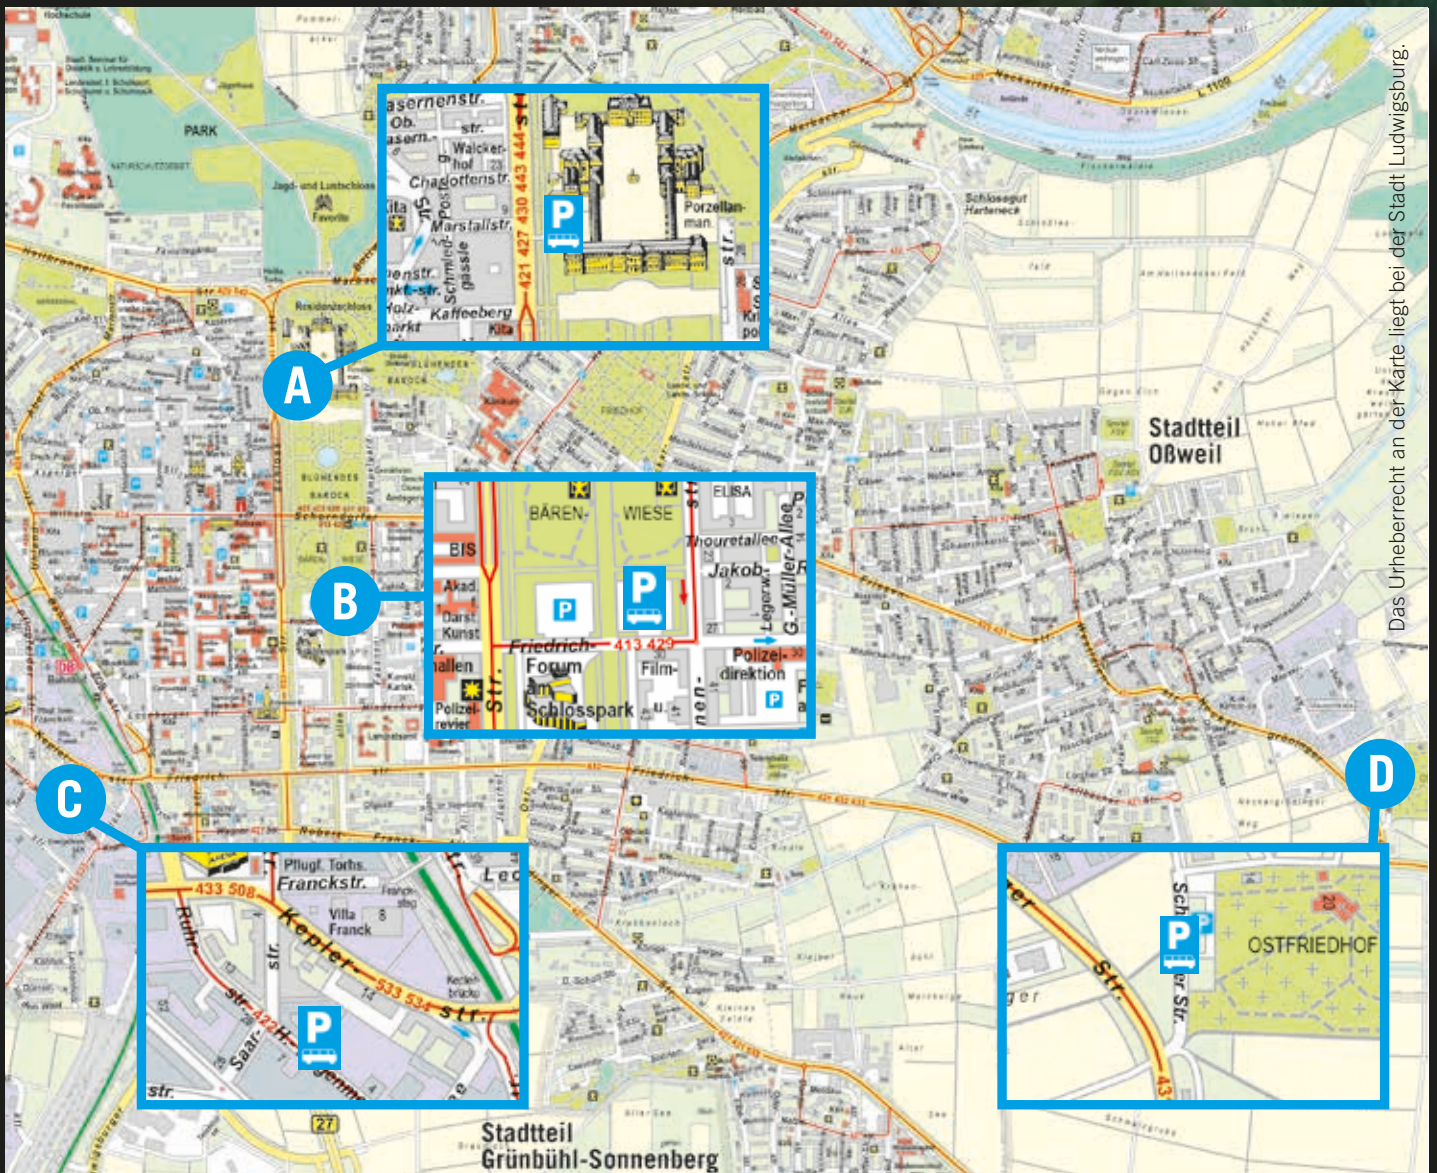

VENEZIANISCHE MESSE LUDWIGSBURG

Busparkplätze vom 09. – 11. September 2022

Das Urheberrecht an der Karte liegt bei der Stadt Ludwigsburg.

A

Busparkplatz Residenzschloss
Schlossstraße 30
71634 Ludwigsburg
48°53'59.1"N 9°11'41.8"E
ca. 15 Parkplätze
Nur Sa. + So.

B

**Busparkplatz Forum /
Blühendes Barock**
Friedrich-Ebert-Straße
71638 Ludwigsburg
48°53'36.0"N 9°11'50.3"E
7 Parkplätze

C

Busparkplatz LVL Jäger
Hermann-Hagenmeyer-Straße 4
71636 Ludwigsburg
48°53'17.3"N 9°11'07.6"E
ca. 10 - 15 Parkplätze

D

Busparkplatz Ostfriedhof
Schmidener Straße 14
71640 Ludwigsburg
48°53'20.8"N 9°14'25.8"E
ca. 15 Parkplätze